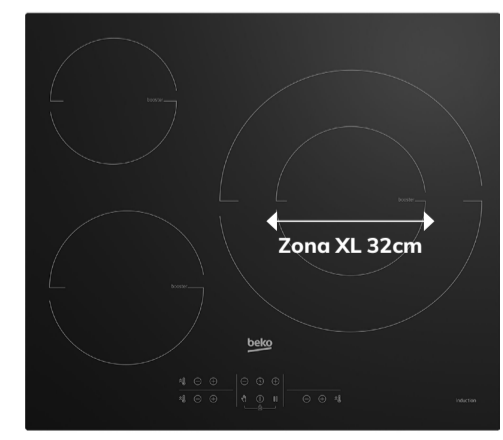

A ↑ D **A**

DETECTOR AUTOMÁTICO DE RECIPIENTES

Zona XL 28cm

COCCIÓN ASISTIDA POR VENTILADOR

A ↑ G **A**

Zona XL 32cm

- 76L
- Pirólítico
- Wifi
- Función Air Fry

-150€
749€
599€
Financiación en 6 meses SIN INTERESES
POR SOLO 99,83€ AL MES